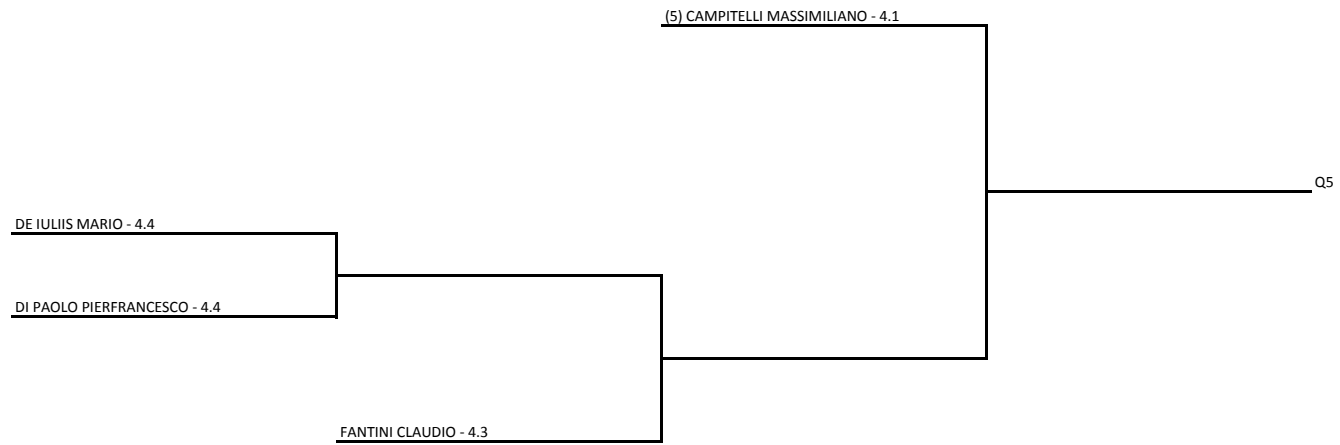

(6) MINIERO ALBERTO - 4.1